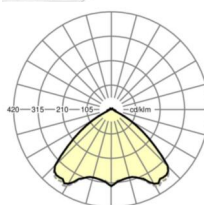

параметры

номер заказа	19485004100
код EAN	4020863402731
номер таможенного тарифа	94051190
Знак прохождения контроля	IP 20, класс защиты I, ENEC10 VDE, F, HACCP DIN10500/Food/IFS-пригодность для применения/BRC, Indoor, CE
Степень ударопрочности IK	IK03 (-20°C bis 35°C)
Температура окружения	ta -20°C в 35°C
Гарантийный срок	5 лет
Государственные программы поддержки	BEG - государственные субсидии для энергосберегающих зданий (действительна только для Германии)

электротехника

Балласт	Электронный драйвер (1 штука)
Мощность системы	53W
сетевое напряжение	230V/50Hz
класс энергосбережения/Источник света	E

Оптика

Оснастка	LED, цветопередача/оттенок света CRI ≥ 80 / 3000K
Допуск для координаты цветности (MacAdam)	3SDCM
Фотобиологическая безопасность (светильник)	RG1
Номинальный световой поток	7663lm
Срок службы LED	50000h L80/B10 (Tq 35°C)
светоотдача светильников	144lm/W
Угол излучения	105° (C0) / 105° (C90)
UGR поп./вдоль	22.9 / 23.3

DEEP-LINK

<https://www.regiolux.de/ru/article/19485004100>

Ссылка	LED 8000lm 830
ηLB	100 %
Φ ↓/↑	98 % / 2 %
UGR поп./вдоль	22.9 / 23.3